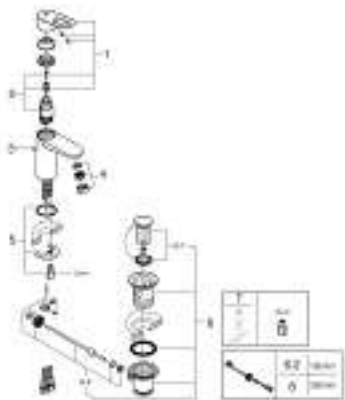

## 23 335 000 BAULOOP СМЕСИТЕЛЬ ОДНОРЫЧАЖНЫЙ ДЛЯ РАКОВИНЫ, DN 15 РАЗМЕР S

### ОПИСАНИЕ ПРОДУКТА

- Colour: хром
- монтаж на одно отверстие
- металлический рычаг
- GROHE Long-Life керамический картридж 28 мм
- GROHE Long-Life Finish - стойкое долговечное покрытие
- GROHE Water Saving ограничитель расхода воды 5,7 л/мин
- система быстрого монтажа
- рычажный донный клапан 1 1/4"
- гибкая подводка

### ЗАПАСНЫЕ ЧАСТИ , октября 2012 – now

- 1: Рычаг (Spare part-nr. 46695000)
- 2: Картридж (Spare part-nr. 46580000)
- 3: Тяга (Spare part-nr. 46739000)
- 4: Аэратор (Spare part-nr. 48159000)
- 5: Обратное резьбовое соединение (Spare part-nr. 46249000)
- 6: Сливной гарнитур 1 1/4" (Spare part-nr. 28910000)
- 6.1: Пробка (Spare part-nr. 07182000)
- 6.2: Эксцентриковая тяга (Spare part-nr. 07052000)
- 7: Монтажный ключ (Spare part-nr. 19017000)\*
- 8: Эксцентриковая тяга (Spare part-nr. 07341000)\*