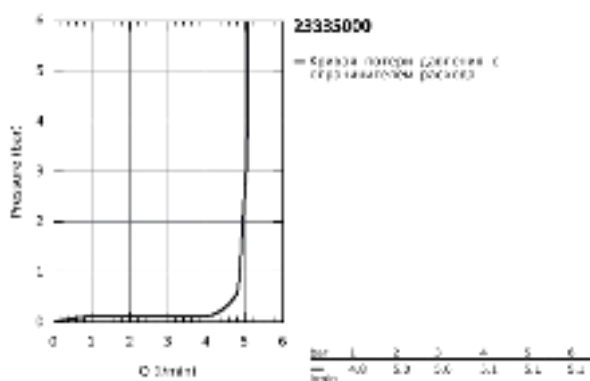

## 23 335 000 BAULOOP СМЕСИТЕЛЬ ОДНОРЫЧАЖНЫЙ ДЛЯ РАКОВИНЫ, DN 15 РАЗМЕР S

### ОПИСАНИЕ ПРОДУКТА

- Colour: хром
- монтаж на одно отверстие
- металлический рычаг
- GROHE Long-Life керамический картридж 28 мм
- GROHE Long-Life Finish - стойкое долговечное покрытие
- GROHE Water Saving ограничитель расхода воды 5,7 л/мин
- система быстрого монтажа
- рычажный донный клапан 1 1/4"
- гибкая подводка