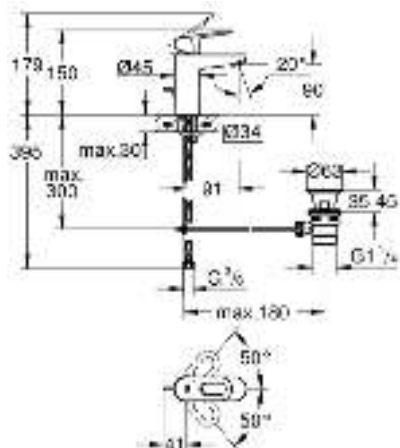

## 23 335 000 BAULOOP СМЕСИТЕЛЬ ОДНОРЫЧАЖНЫЙ ДЛЯ РАКОВИНЫ, DN 15 РАЗМЕР S

### ОПИСАНИЕ ПРОДУКТА

- Colour: хром
- монтаж на одно отверстие
- металлический рычаг
- GROHE Long-Life керамический картридж 28 мм
- GROHE Long-Life Finish - стойкое долговечное покрытие
- GROHE Water Saving ограничитель расхода воды 5,7 л/мин
- система быстрого монтажа
- рычажный донный клапан 1 1/4"
- гибкая подводка